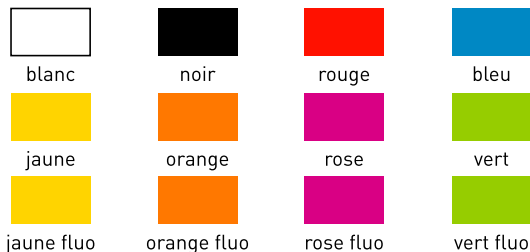

BONNET EN LYCRA					Noir + Couleur	
.....x XSx Sx Mx Lx XLx 2XL	

BANDEAU EN LYCRA					Noir + Couleur	
.....x XSx Sx Mx Lx XLx 2XL	

DÉLAI DE COMMANDE : 15 NOVEMBRE (DÉLAIS PLUS COURT SUR DEMANDE)

à retourner à info@texnersports.ch ou à déposer à notre bureau de Granges.

Visuel GIRL POWER

Palette de couleurs

COMMANDE:

PRIX DES ARTICLES PAGE 9

T-shirt: en polyester avec votre logo imprimé directement dans la masse du tissu. (Manches courtes ou manches longues)

T-SHIRT MANCHES COURTES HOMME								Couleur	
.....x XSx Sx Mx Lx XLx 2XLx 3XLx 4XLx 5XL	