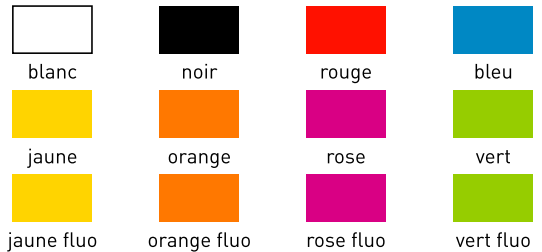

Palette de couleurs

blanc	noir	rouge	bleu
jaune	orange	rose	vert
jaune fluo	orange fluo	rose fluo	vert fluo

COMMANDE:

PRIX DES ARTICLES PAGE 9

T-shirt: en polyester avec votre logo imprimé directement dans la masse du tissu. (Manches courtes ou manches longues)

BONNET EN LYCRA		Noir + Or			Noir + Noir		
.....x XSx Sx Mx Lx XLx 2XL		

BANDEAU EN LYCRA		Noir + Or			Noir + Noir		
.....x XSx Sx Mx Lx XLx 2XL		

DÉLAI DE COMMANDE : 15 NOVEMBRE (DÉLAIS PLUS COURT SUR DEMANDE)

Visuel MOUNTAIN

Visuel MOUNTAIN

Palette de couleurs

COMMANDE:

PRIX DES ARTICLES PAGE 9

T-shirt: en polyester avec votre logo imprimé directement dans la masse du tissu. (Manches courtes ou manches longues)