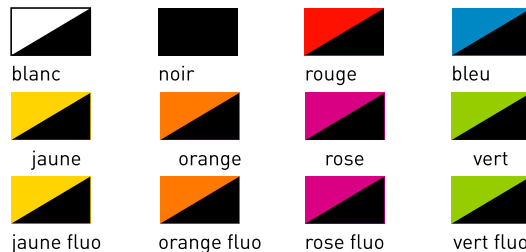

Visuel LOLI POP

Palette de couleurs

blanc	noir	rouge	bleu
jaune	orange	rose	vert
jaune fluo	orange fluo	rose fluo	vert fluo

COMMANDE: PRIX DES ARTICLES PAGE 9

T-shirt: en polyester avec votre logo imprimé directement dans la masse du tissu. (Manches courtes ou manches longues)

BONNET EN LYCRA						Noir + Couleur					
.....x XSx Sx Mx Lx XLx 2XL						

BANDEAU EN LYCRA						Noir + Couleur					
.....x XSx Sx Mx Lx XLx 2XL						

DÉLAI DE COMMANDE : 15 NOVEMBRE (DÉLAIS PLUS COURT SUR DEMANDE)

Bandeau

VOTRE LOGO
devant ou sur
le côté

Palette de couleurs

VOTRE LOGO
devant ou sur
le côté

Fabriqué en lycra Super Roubaix,
offrant **un confort excellent** et une
bonne conservation de **la chaleur**
ainsi qu'**une respiration totale**.