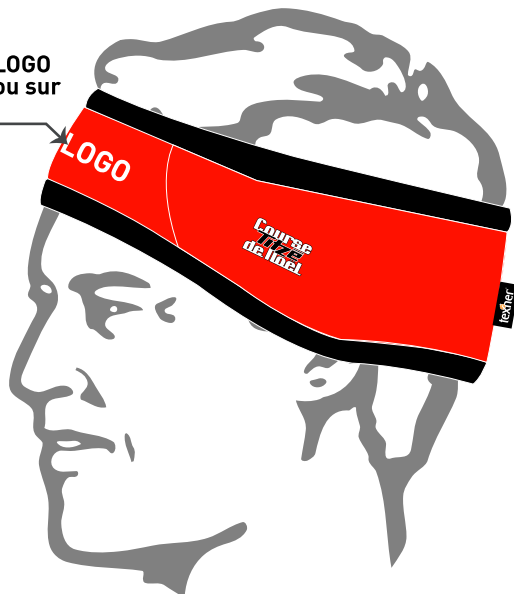

Bandeau

VOTRE LOGO
devant ou sur
le côté

Palette de couleurs

VOTRE LOGO
devant ou sur
le côté

Fabriqué en lycra Super Roubaix,
offrant **un confort excellent** et une
bonne conservation de **la chaleur**
ainsi qu'**une respiration totale**.