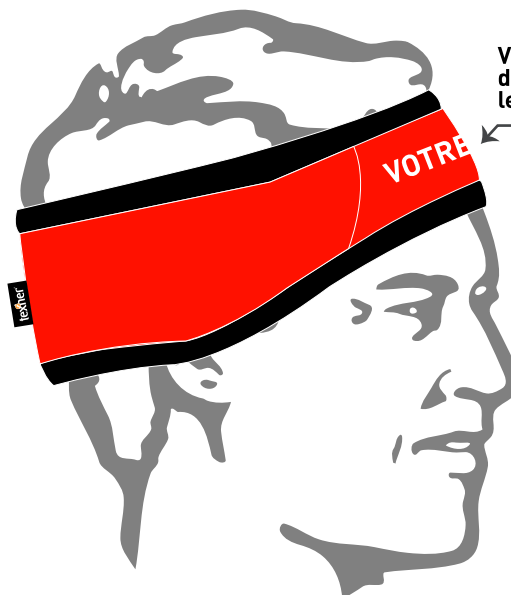

Bandeau

VOTRE LOGO
devant ou sur
le côté

Palette de couleurs

VOTRE LOGO
devant ou sur
le côté

Fabriqué en lycra Super Roubaix,
offrant **un confort excellent** et une
bonne conservation de **la chaleur**
ainsi qu'**une respiration totale**.