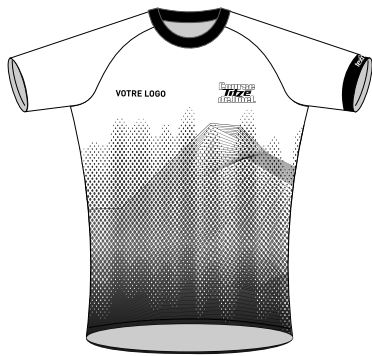

BONNET EN LYCRA		Noir + Or			Noir + Noir		
.....x XSx Sx Mx Lx XLx 2XL		

BANDEAU EN LYCRA		Noir + Or			Noir + Noir		
.....x XSx Sx Mx Lx XLx 2XL		

DÉLAI DE COMMANDE : 15 NOVEMBRE (DÉLAIS PLUS COURT SUR DEMANDE)

Visuel MOUNTAIN

Visuel MOUNTAIN

Palette de couleurs

COMMANDE:

PRIX DES ARTICLES PAGE 9

T-shirt: en polyester avec votre logo imprimé directement dans la masse du tissu. (Manches courtes ou manches longues)