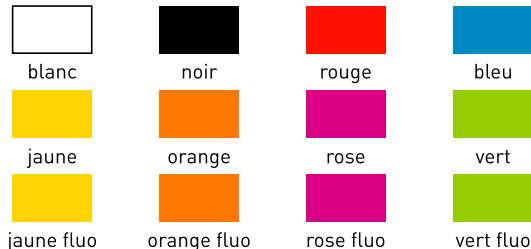

Un bon à tirer vous sera envoyé avant fabrication

Visuel GRAFIK

Visuel GRAFIK

Palette de couleurs

blanc	noir	rouge	bleu
jaune	orange	rose	vert
jaune fluo	orange fluo	rose fluo	vert fluo

COMMANDE:

PRIX DES ARTICLES PAGE 9

Visuel SLOGAN

Visuel SLOGAN

Palette de couleurs

COMMANDE:

PRIX DES ARTICLES PAGE 9

T-shirt: en polyester avec votre logo imprimé directement dans la masse du tissu. (Manches courtes ou manches longues)

T-SHIRT MANCHES COURTES HOMME								Couleur	
.....x XSx Sx Mx Lx XLx 2XLx 3XLx 4XLx 5XL	

BONNET EN LYCRA		Noir + Couleur					
.....x XSx Sx Mx Lx XLx 2XL		

BANDEAU EN LYCRA		Noir + Couleur					
.....x XSx Sx Mx Lx XLx 2XL		

DÉLAI DE COMMANDE : 15 NOVEMBRE (DÉLAIS PLUS COURT SUR DEMANDE)

à retourner à info@texnersports.ch ou à déposer à notre bureau de Granges.

Visuel CRAVATE

Palette de couleurs

COMMANDE:

PRIX DES ARTICLES PAGE 9

T-shirt: en polyester avec votre logo imprimé directement dans la masse du tissu. (Manches courtes ou manches longues)

T-SHIRT MANCHES COURTES HOMME								Couleur	
.....x XSx Sx Mx Lx XLx 2XLx 3XLx 4XLx 5XL	