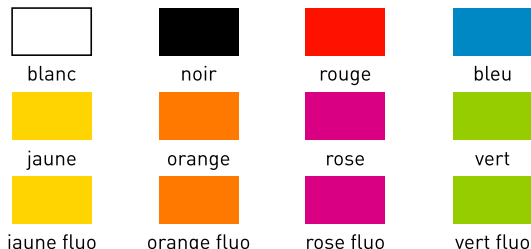

Un bon à tirer vous sera envoyé avant fabrication

Visuel GRAFIK

Visuel GRAFIK

Palette de couleurs

blanc	noir	rouge	bleu
jaune	orange	rose	vert
jaune fluo	orange fluo	rose fluo	vert fluo

COMMANDE:

PRIX DES ARTICLES PAGE 9

BONNET EN LYCRA		Noir + Couleur							
.....x XSx Sx Mx Lx XLx 2XL				

BANDEAU EN LYCRA		Noir + Couleur							
.....x XSx Sx Mx Lx XLx 2XL				

DÉLAI DE COMMANDE : 15 NOVEMBRE (DÉLAIS PLUS COURT SUR DEMANDE)

Visuel SLOGAN

Visuel SLOGAN

Palette de couleurs

COMMANDE:

PRIX DES ARTICLES PAGE 9

T-shirt: en polyester avec votre logo imprimé directement dans la masse du tissu. (Manches courtes ou manches longues)

T-SHIRT MANCHES COURTES HOMME								Couleur	
.....x XSx Sx Mx Lx XLx 2XLx 3XLx 4XLx 5XL	