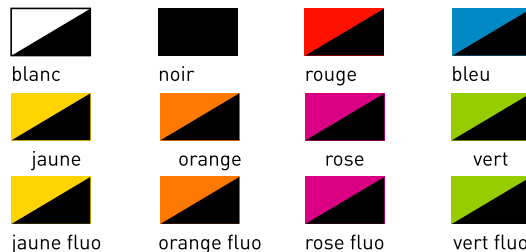

Visuel LOLI POP

Palette de couleurs

blanc	noir	rouge	bleu
jaune	orange	rose	vert
jaune fluo	orange fluo	rose fluo	vert fluo

COMMANDE: PRIX DES ARTICLES PAGE 9

T-shirt: en polyester avec votre logo imprimé directement dans la masse du tissu. (Manches courtes ou manches longues)

BONNET EN LYCRA						Noir + Couleur					
.....x XSx Sx Mx Lx XLx 2XL						

BANDEAU EN LYCRA						Noir + Couleur					
.....x XSx Sx Mx Lx XLx 2XL						

DÉLAI DE COMMANDE : 15 NOVEMBRE (DÉLAIS PLUS COURT SUR DEMANDE)

Bandeau

VOTRE LOGO
devant ou sur
le côté

Palette de couleurs

VOTRE LOGO
devant ou sur
le côté

Fabriqué en lycra Super Roubaix,
offrant **un confort excellent** et une
bonne conservation de **la chaleur**
ainsi qu'**une respiration totale**.

Bonnet

Fabriqué en lycra offrant un **confort
excellent** ainsi qu'**une respiration totale**.

Palette de couleurs

VOTRE LOGO
sur le côté
ou devant

Prix

Quantité	3 à 5	6 à 10	11 à 30	31 à 50	+ 50	+ 100
T-Shirt manches courtes adulte	49.-	44.-	39.-	37.-	34.-	29.-
T-Shirt manches courtes enfant	44.-	39.-	35.-	33.-	31.-	26.-
T-Shirt manches longues adulte	59.-	54.-	49.-	47.-	44.-	39.-
T-Shirt manches longues enfant	51.-	47.-	43.-	42.-	40.-	36.-
Bonnet en lycra	29.-	27.-	26.-	25.-	24.-	25.-
Bandeau en lycra	19.-	17.-	16.-	15.-	14.-	13.-